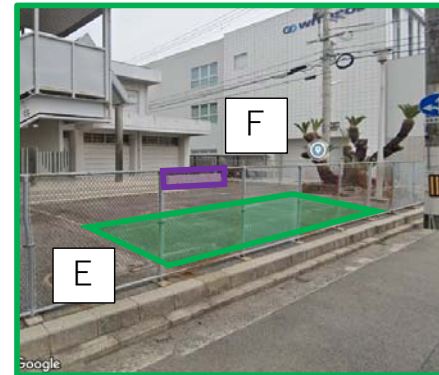

給食室前

植え込み

体育館前のフェンス

花壇、体育館前のスペース

ウィズソル本社南側芝生

大型プランター(花混植25pot)
W900xD300xH280mm
16個

プランター(花混植10pot)
W650xD225xH180mm
B 30個 C 20個
(1mあたり1個)

転倒防止杭