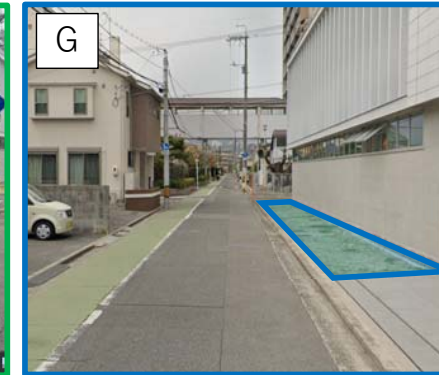

給食室前

植え込み

体育館前のフェンス

花壇、体育館前のスペース

ウィズソル本社南側芝生

大型プランター(花混植25pot)
W900xD300xH280mm
16個

プランター(花混植10pot)
W650xD225xH180mm
B 30個 C 20個
(1mあたり1個)

転倒防止杭