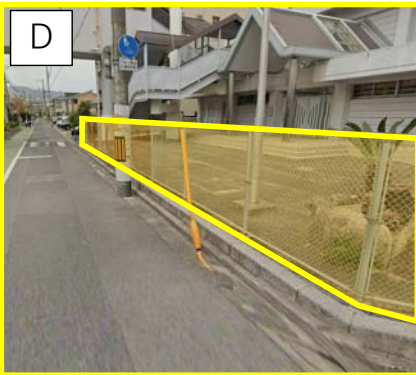

給食室前

植え込み

体育館前のフェンス

花壇、体育館前のスペース

ウィズソル本社南側芝生

大型プランター(花混植25pot)
W900xD300xH280mm
16個

プランター(花混植10pot)
W650xD225xH180mm
B 30個 C 20個
(1mあたり1個)

転倒防止杭